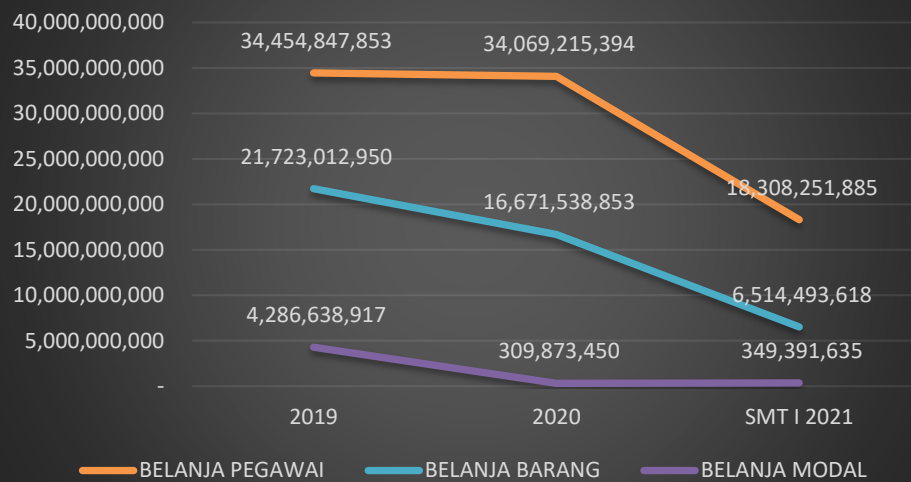

PENDAPATAN PNBP FUNGSIONAL TAHUN 2020

PENDAPATAN PNBP FUNGSIONAL SMT. I TAHUN 2021

PAGU ANGGARAN 2019-2021

REALISASI ANGGARAN 2019- SMT I 2021

PENYERAPAN ANGGARAN 2019

PENYERAPAN ANGGARAN 2020

PENYERAPAN ANGGARAN SMT I 2021