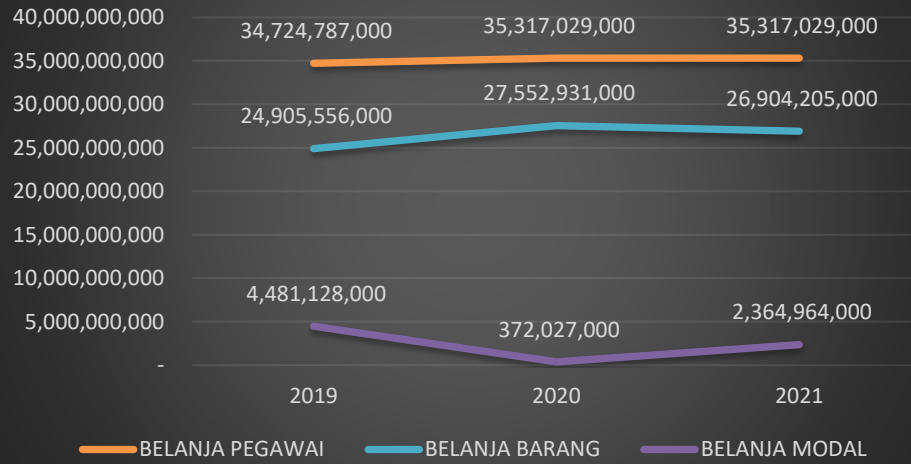

PERKEMBANGAN PENDAPATAN PNBP FUNGSIONAL

■ 2019 ■ 2020 ■ SMT I 2021

PENDAPATAN PNBP FUNGSIONAL TAHUN 2019

- PENDAPATAN BIAYA PENDIDIKAN
- PENDAPATAN PENDIDIKAN LAINNYA
- PENDAPATAN UJIAN/SELEKSI MASUK PENDIDIKAN TINGGI

PENDAPATAN PNBP FUNGSIONAL TAHUN 2020

PENDAPATAN PNBP FUNGSIONAL SMT. I TAHUN 2021

PAGU ANGGARAN 2019-2021

REALISASI ANGGARAN 2019- SMT I 2021

PENYERAPAN ANGGARAN 2019

PENYERAPAN ANGGARAN 2020

PENYERAPAN ANGGARAN SMT I 2021