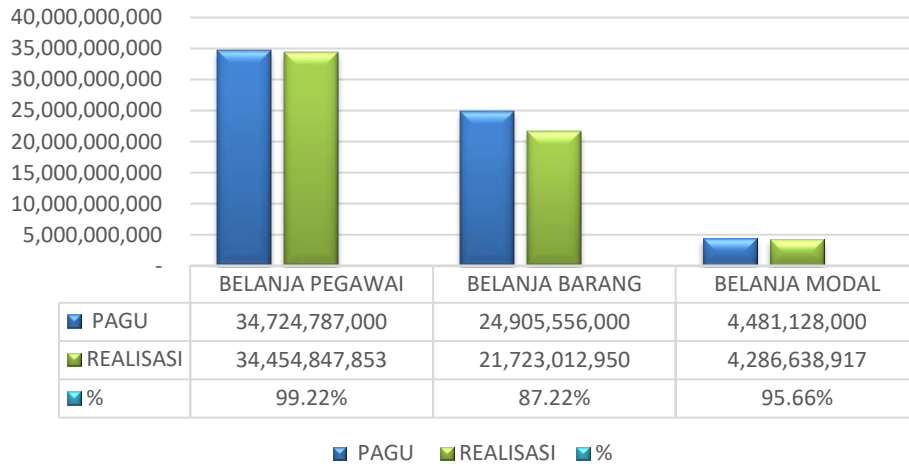

PENDAPATAN PNBP FUNGSIONAL TAHUN 2020

PENDAPATAN PNBP FUNGSIONAL SMT. I TAHUN 2021

PAGU ANGGARAN 2019-2021

REALISASI ANGGARAN 2019- SMT I 2021

PENYERAPAN ANGGARAN 2019

PENYERAPAN ANGGARAN 2020

PENYERAPAN ANGGARAN SMT I 2021