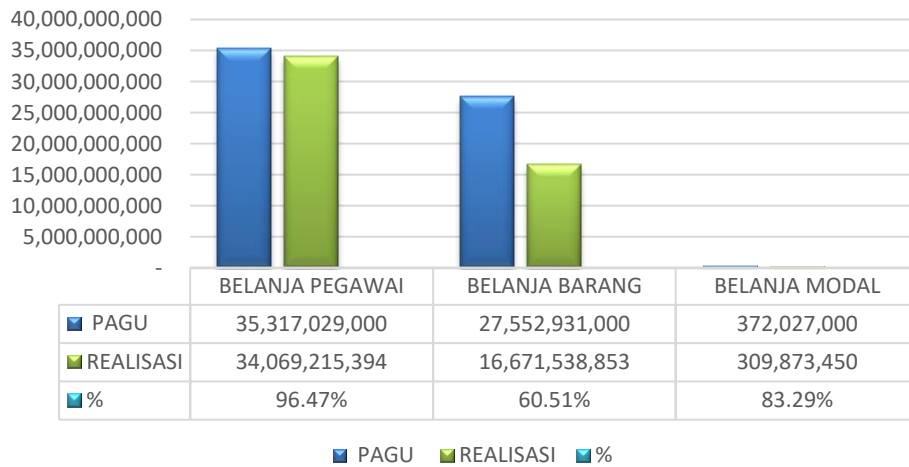

PENDAPATAN PNBP FUNGSIONAL TAHUN 2020

PENDAPATAN PNBP FUNGSIONAL SMT. I TAHUN 2021

PAGU ANGGARAN 2019-2021

REALISASI ANGGARAN 2019- SMT I 2021

PENYERAPAN ANGGARAN 2019

PENYERAPAN ANGGARAN 2020

PENYERAPAN ANGGARAN SMT I 2021