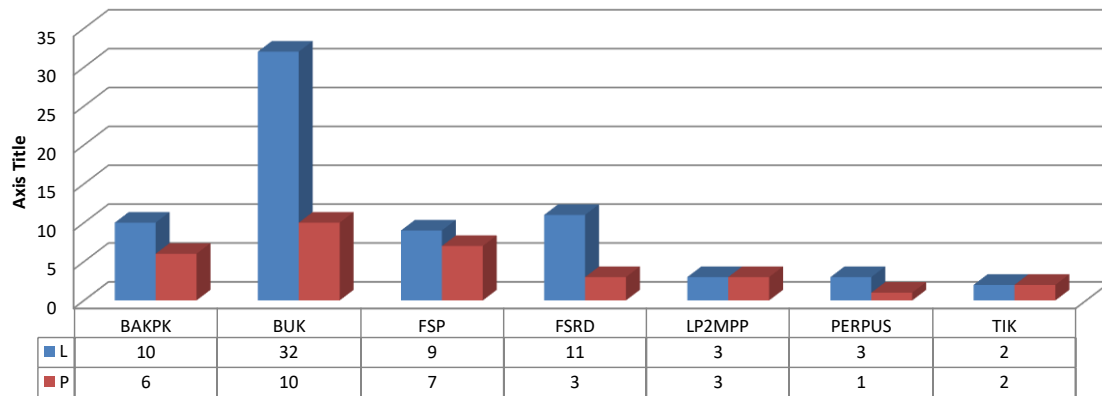

Count of GOL

DATA TENAGA KEPENDIDIKAN BERDASARKAN GOLONGAN

UNIT

Count of FUNGSI

DATA TENAGA KEPENDIDIKAN BERDASARKAN FUNGSI JABATAN

UNIT

Count of TKT IJAZAH

DATA TENAGA KEPENDIDIKAN BERDASARKAN TINGKAT IJAZAH

UNIT ▾

Count of JK

DATA TENAGA KEPENDIDIKAN BERDASARKAN JENIS KELAMIN

UNIT ▾