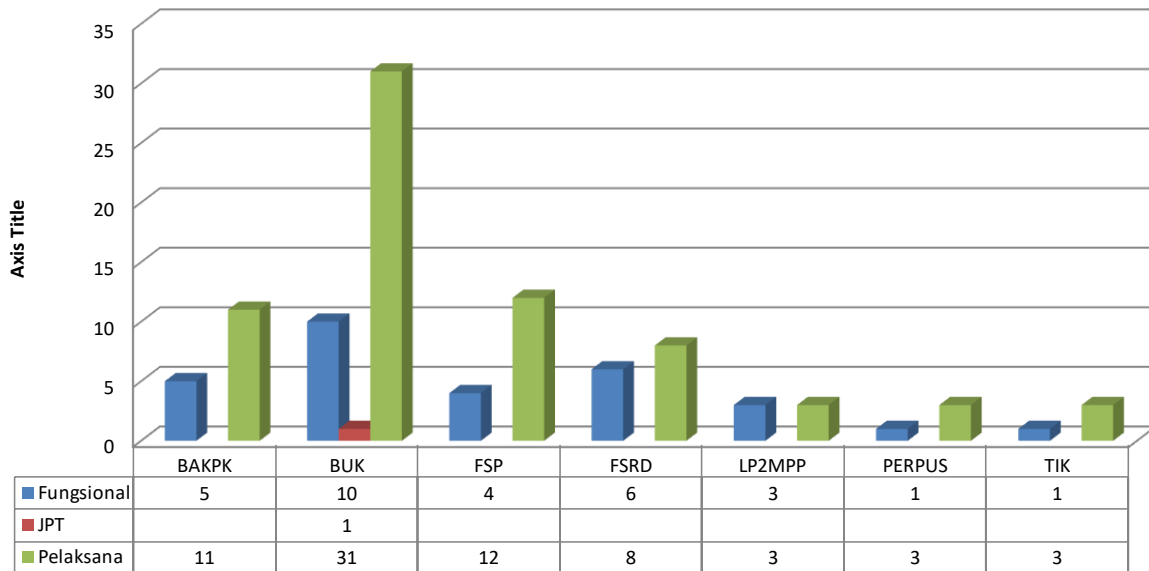

Count of GOL

DATA TENAGA KEPENDIDIKAN BERDASARKAN GOLONGAN

UNIT

Count of FUNGSI

DATA TENAGA KEPENDIDIKAN BERDASARKAN FUNGSI JABATAN

UNIT

Count of TKT IJAZAH

DATA TENAGA KEPENDIDIKAN BERDASARKAN TINGKAT IJAZAH

UNIT ▾

Count of JK

DATA TENAGA KEPENDIDIKAN BERDASARKAN JENIS KELAMIN

UNIT ▾