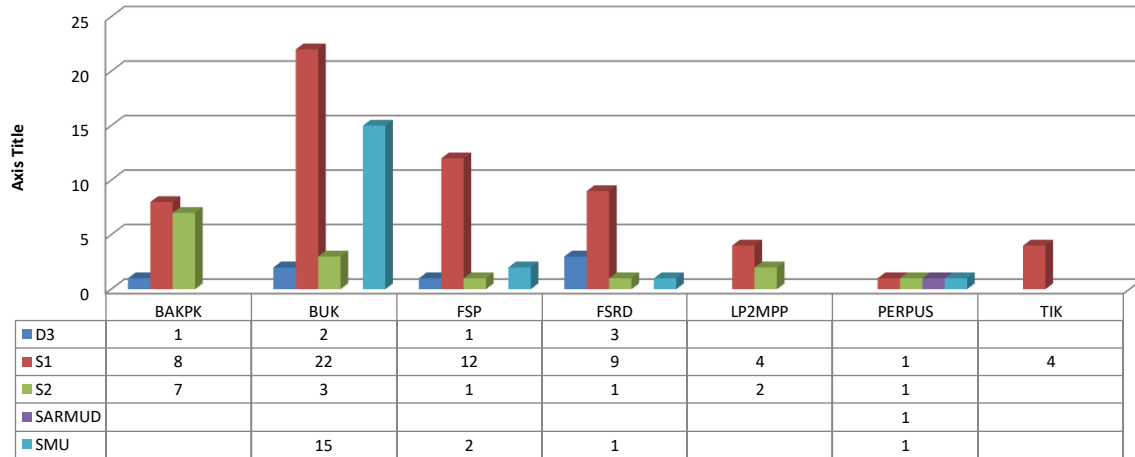

Count of GOL

DATA TENAGA KEPENDIDIKAN BERDASARKAN GOLONGAN

UNIT

Count of FUNGSI

DATA TENAGA KEPENDIDIKAN BERDASARKAN FUNGSI JABATAN

UNIT

Count of TKT IJAZAH

DATA TENAGA KEPENDIDIKAN BERDASARKAN TINGKAT IJAZAH

UNIT ▾

Count of JK

DATA TENAGA KEPENDIDIKAN BERDASARKAN JENIS KELAMIN

UNIT ▾