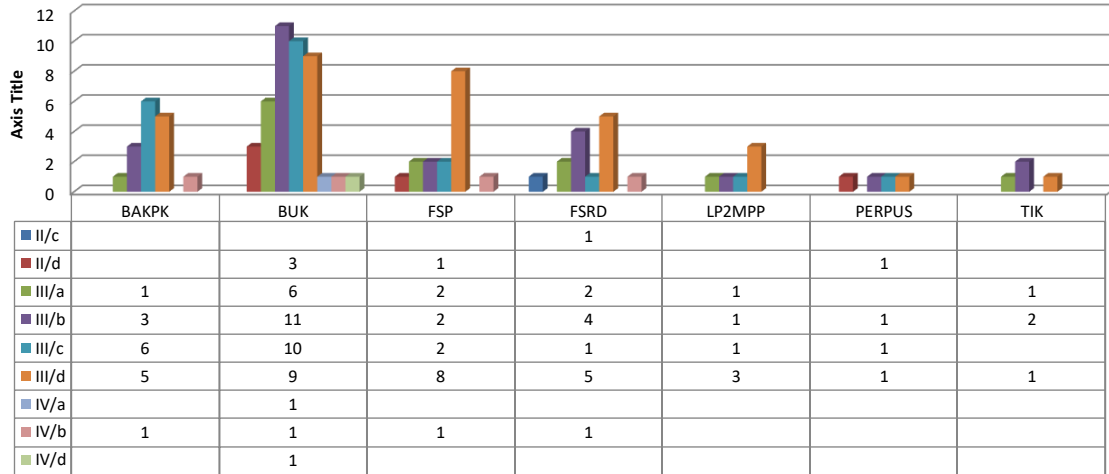

Count of GOL

DATA TENAGA KEPENDIDIKAN BERDASARKAN GOLONGAN

UNIT

Count of FUNGSI

DATA TENAGA KEPENDIDIKAN BERDASARKAN FUNGSI JABATAN

UNIT

Count of TKT IJAZAH

DATA TENAGA KEPENDIDIKAN BERDASARKAN TINGKAT IJAZAH

UNIT ▾

Count of JK

DATA TENAGA KEPENDIDIKAN BERDASARKAN JENIS KELAMIN

UNIT ▾